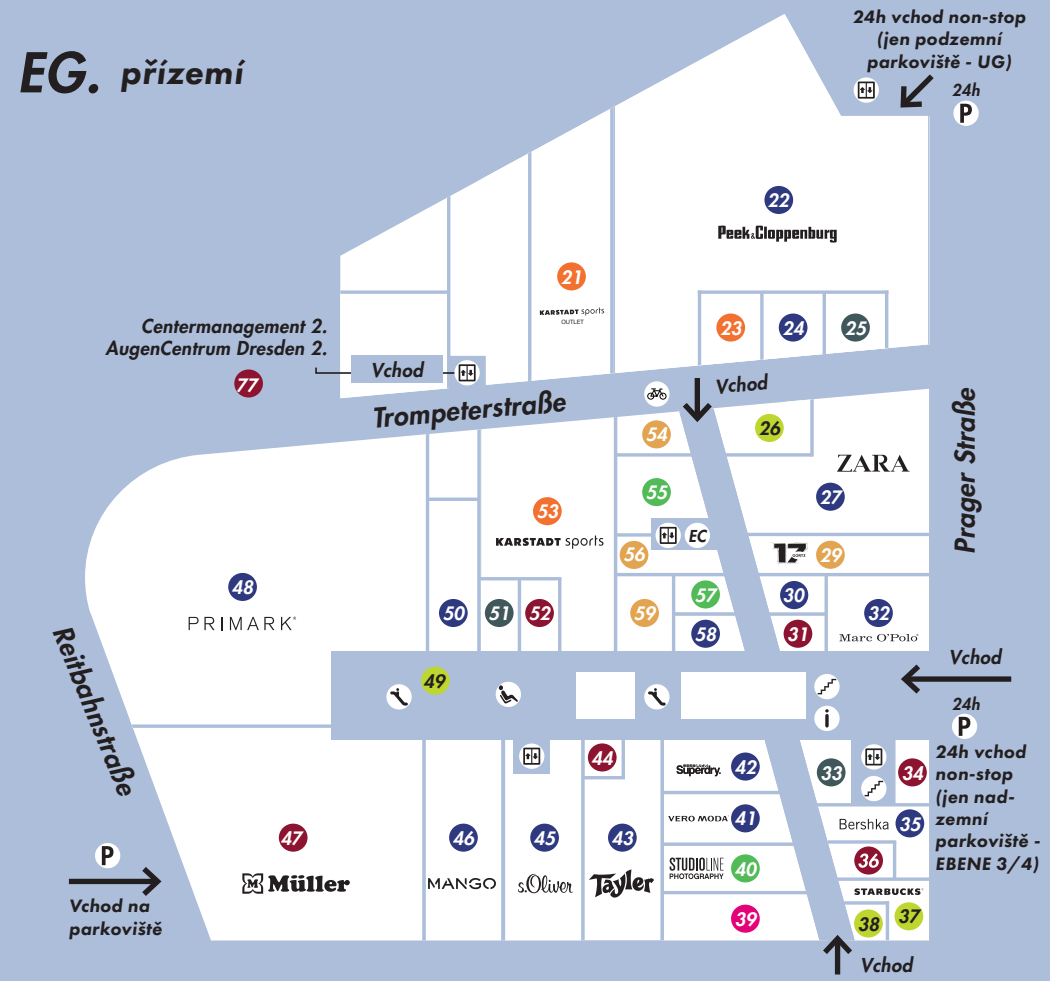

© Centrum Galerie Dresden | stav březnu 2019
změny vyhrazeny

JAK SE K NÁM DOSTANETE

  **AUTOBUSEM NEBO VLAKEM**
Z hlavního nádraží je to k Centrum Galerii pěšky jen pár minut. Nebo můžete jet tramvají 11, 12 nebo autobusem 62 na zastávku »Prager Strasse«.

 **AUTEM**
Vložte do své navigace adresu »Reitbahnstrasse 1, 01069 Dresden«. Takto dojedete přímo k parkovišti (německy Parkhaus).

 **NA KOLE**
Stojany na jízdní kola se nachází před budovou Centrum Galerie na ulicích Prager Strasse a Trompeter Strasse.

-  24h Parkoviště otevřeno non-stop 24 h
-  Nabíječka elektromobilů ve 3. patře
-    Speciální parkovací místa pro ženy a pro rodiny s dětmi

i

Goldbeck Parking Service GmbH
Ummelner Str. 4-6
33649 Bielefeld
Tel. 0521-948 837 11

UG. suterén

EG. přízemí

1.OG patro

MÓDA A DOPLŇKY

- 74 • adidas Originals 1.OG
- 35 • Bershka EG / 1.OG
- 24 • engbers / emilio adani EG
- 69 • Fast Forward 1.OG
- 68 • Jack & Jones 1.OG
- 46 • Mango EG
- 32 • Marc O'Polo EG
- 72 • Only 1.OG
- 70 • Only&Sons 1.OG
- 64 • Orchestra Kindermode 1.OG
- 22 • Peek & Cloppenburg EG
- 58 • Pepe Jeans London EG
- 48 • Primark EG / 1.OG
- 75 • Pull&Bear 1.OG
- 45 • s.Oliver EG
- 42 • Superdry EG
- 50 • Tally Weijl EG
- 43 • Tayler EG
- 30 • Triumph EG
- 41 • Vero Moda EG
- 27 • Zara EG