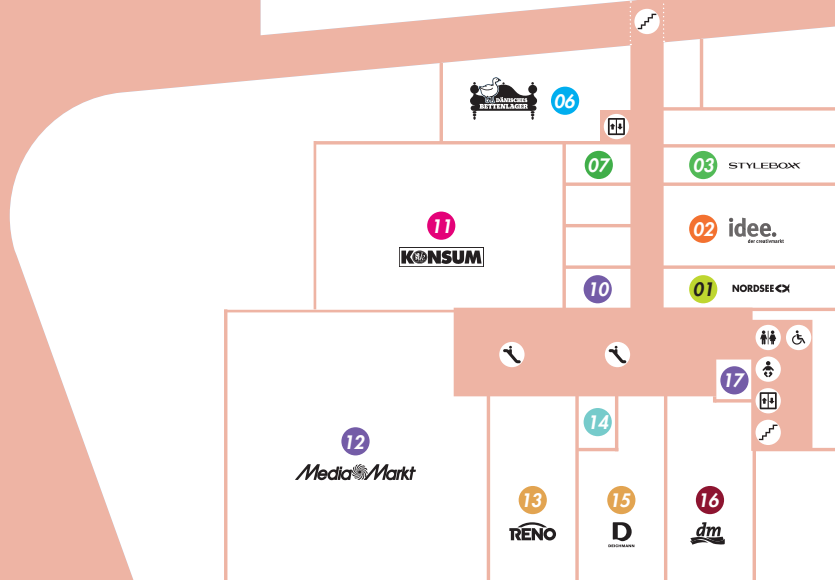

 **AUTEM**
Vložte do své navigace adresu »Reitbahnstrasse 1, 01069 Dresden«. Takto dojedete přímo k parkovišti (německy Parkhaus).

 **NA KOLE**
Stojany na jízdní kola se nachází před budovou Centrum Galerie na ulicích Prager Strasse a Trompeter Strasse.

UG. suterén

EG. přízemí

1.OG patro

MÓDA A DOPLŇKY

- 74 • adidas Originals 1.OG
- 35 • Bershka EG / 1.OG
- 24 • engbers / emilio adani EG
- 69 • Fast Forward 1.OG
- 68 • Jack & Jones 1.OG
- 46 • Mango EG
- 32 • Marc O'Polo EG
- 72 • Only 1.OG
- 70 • Only&Sons 1.OG
- 64 • Orchestra Kindermode 1.OG
- 22 • Peek & Cloppenburg EG
- 58 • Pepe Jeans London EG
- 48 • Primark EG / 1.OG
- 75 • Pull&Bear 1.OG
- 45 • s.Oliver EG
- 42 • Superdry EG
- 50 • Tally Weijl EG
- 43 • Tayler EG
- 30 • Triumph EG
- 41 • Vero Moda EG
- 27 • Zara EG